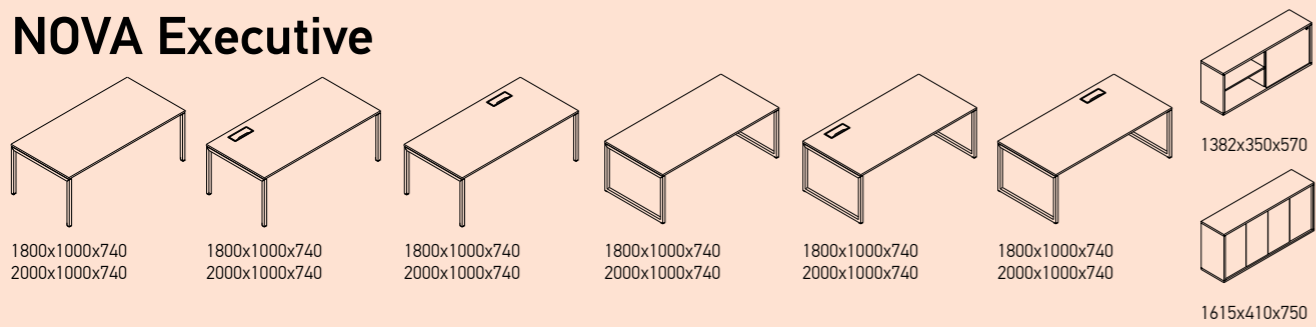

NOVA Executive