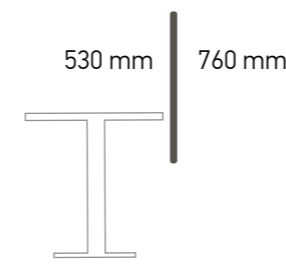

DESK 760

Acoustic furniture is made with sound-absorbing materials for noise reduction, separating workspaces and improving your concentration.

Les matériaux insonorisant utilisés dans les meubles acoustiques réduisent le bruit et décomposent les espaces, et permettent une meilleur concentration.

Akustik-Mobiliar wird aus schallabsorbierenden Materialien gefertigt, die den Geräuschpegel im Raum reduzieren und dadurch das Konzentrieren auf die Arbeit erleichtern.

TOP 530

DESK 760

MODUS