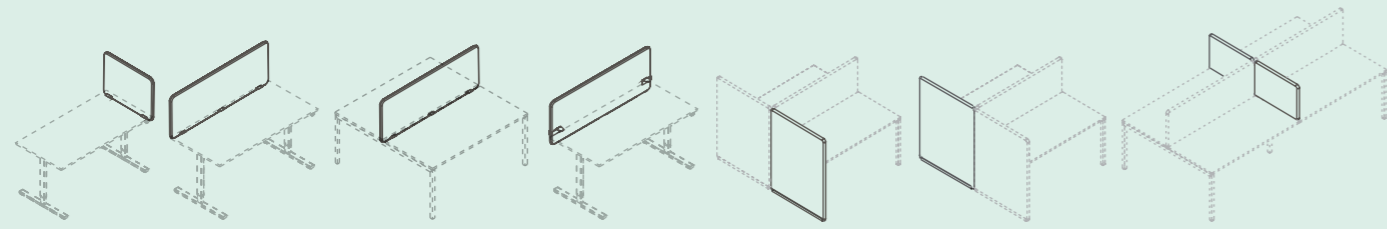

T-EASY

ONE H

Simple manual height adjustment system allows you to change the desktop height from 620 mm to 850 mm.

L'ajustement des pieds des tables ONE H permet d'adapter la hauteur du plan de travail de 620 mm à 850 mm.

Dank der verstellbaren Tischbeine können Sie für Ihre Arbeitsplatte Höhen zwischen 620 mm und 850 mm auswählen.

OPTIMA C

Acoustic screens

Ecrans acoustiques | Akustisch-wirksame Sichtblenden

TOP 530

DESK 760

MODUS

FREE STANDING

TOP 530

700x36x595	1200x36x595	1200x36x555	1200x36x595	1270(530)x1000x36	1270(530)x1000x36	(710x2)x36x530
800x36x595	1400x36x595	1400x36x555	1400x36x595			(810x2)x36x530
	1600x36x595	1600x36x555	1600x36x595			
	1800x36x595	1800x36x555	1800x36x595			