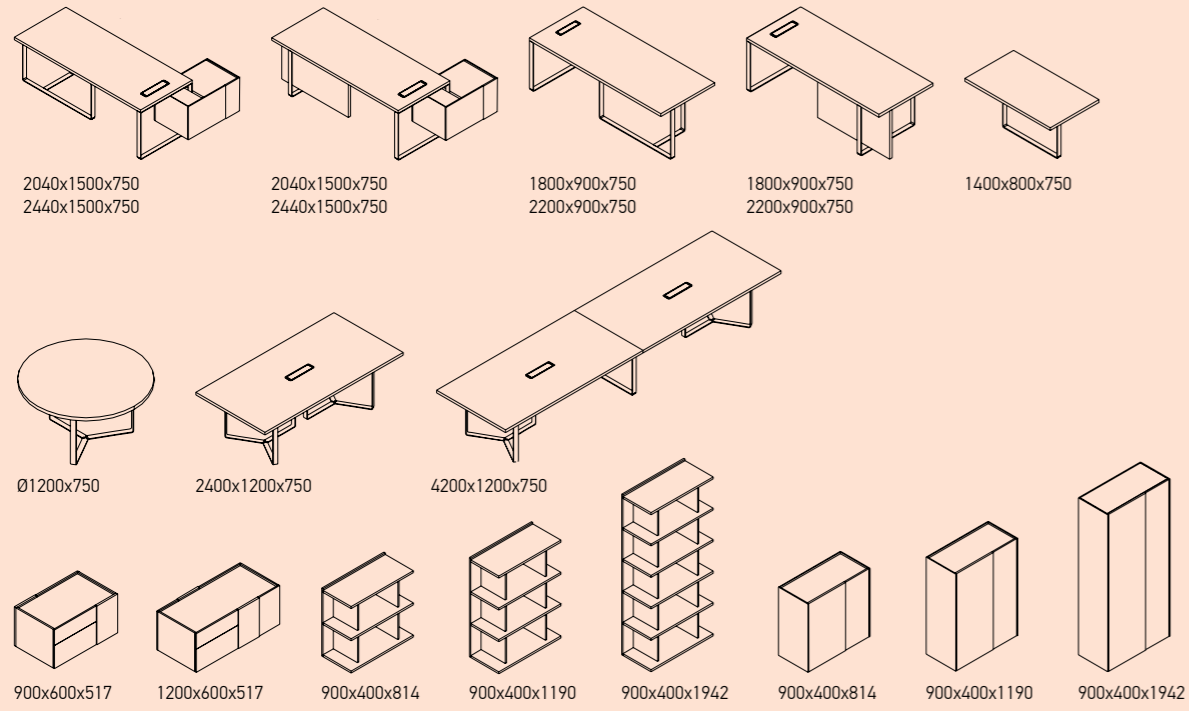

PLANA

AIR Executive

NOVA Executive

PLANA

design by Roberto Lucci & Paolo Pampanoni