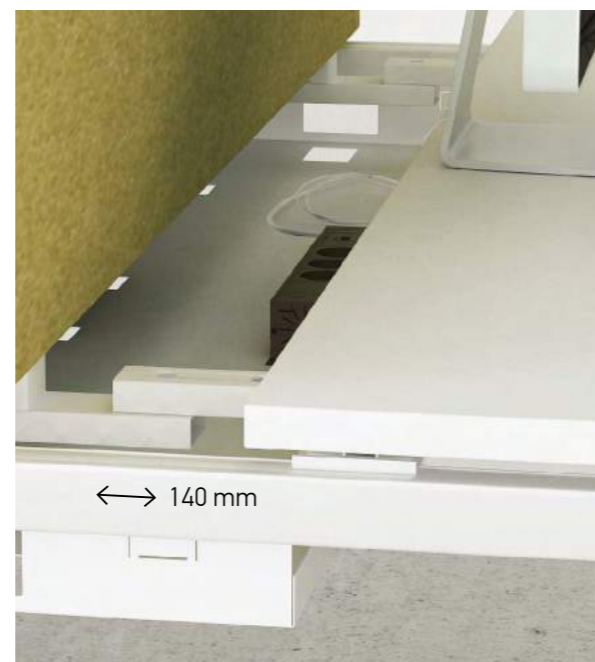

NOVA H

Simple manual height adjustment system allows you to change the desktop height.

L'ajustement des pieds des tables NOVA H permet d'adapter la hauteur du plan de travail de 620 mm à 850 mm.

Dank der verstellbaren Tischbeine können Sie für Ihre Arbeitsplatte Höhen zwischen 620 mm und 850 mm auswählen.