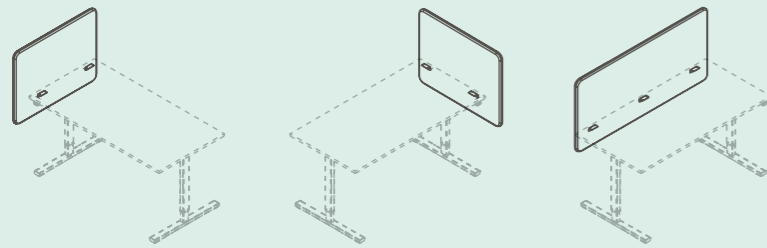

TOP 530

700x36x595	1200x36x595	1200x36x555	1200x36x595	1270(530)x1000x36	1270(530)x1000x36	(710x2)x36x530
800x36x595	1400x36x595	1400x36x555	1400x36x595			(810x2)x36x530
	1600x36x595	1600x36x555	1600x36x595			
	1800x36x595	1800x36x555	1800x36x595			

DESK 760

1000x36x760	1000x36x760	1400x36x760
		1600x36x760

MODUS

1400x42x740
1600x42x740

FREE STANDING

800x36x1190	1000x36x1190	1200x36x1190	1400x36x1190	1600x36x1190
800x36x1390	1000x36x1390	1200x36x1390	1400x36x1390	1600x36x1390
800x36x1590	1000x36x1590	1200x36x1590	1400x36x1590	1600x36x1590
800x36x1790	1000x36x1790	1200x36x1790	1400x36x1790	1600x36x1790

With Velcro stripe | Avec bande Velcro | Mit einem Klettstreifen

800x36x1190	1400x36x1190	1600x36x1190
800x36x1390	1400x36x1390	1600x36x1390
800x36x1590	1400x36x1590	1600x36x1590
800x36x1790	1400x36x1790	1600x36x1790

TOP 530