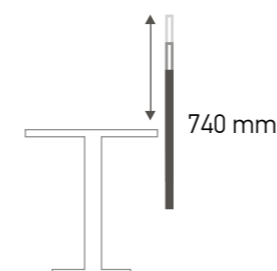

DESK 760

Acoustic furniture is made with sound-absorbing materials for noise reduction, separating workspaces and improving your concentration.

Les matériaux insonorisant utilisés dans les meubles acoustiques réduisent le bruit et décomposent les espaces, et permettent une meilleur concentration.

Akustik-Mobiliar wird aus schallabsorbierenden Materialien gefertigt, die den Geräuschpegel im Raum reduzieren und dadurch das Konzentrieren auf die Arbeit erleichtern.

TOP 530

DESK 760

MODUS