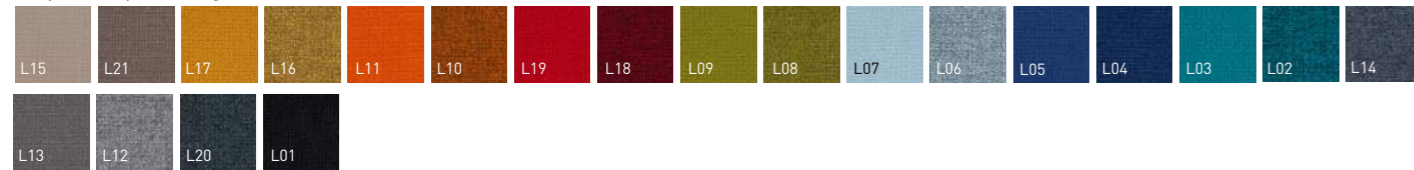

Painted metal | Couleur de métal | Lackiertes Metall

Veneer | Placage | Furnier

Solid wood | Bois massif | Massivholz

Veneer stained | Placage teinté | Furnier gebeizt

HPL | Stratifié | HPL

Enamel | MDF laqué | Enamel

Plexiglas

HPL Fenix

Concrete | Béton | Beton

Step | Step Melange

Synergy

Velito | Velito Presto

Berta

Era